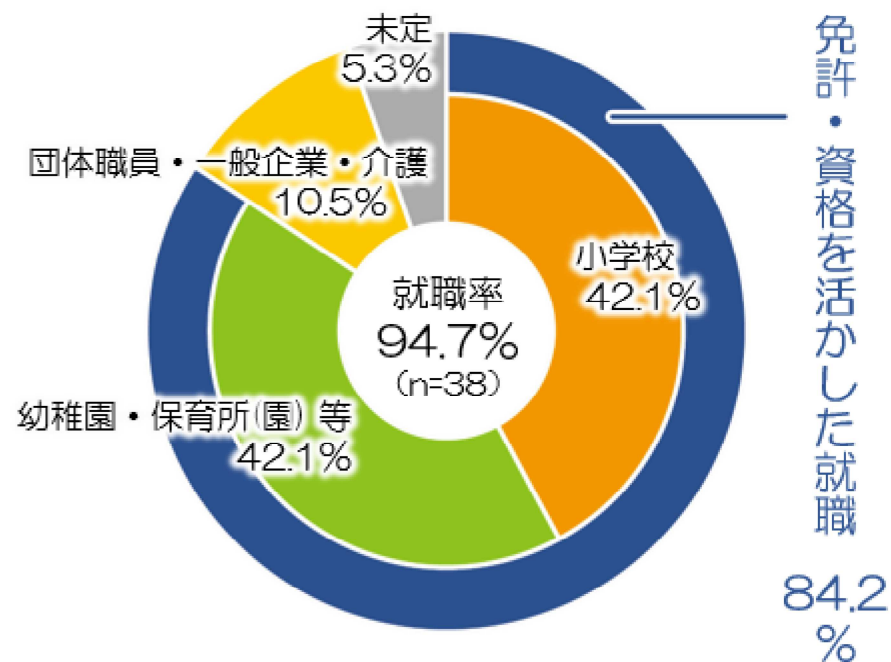

健康栄養学科

秋田県・岩手県・宮城県・山形県
20.7%

こども発達学科

秋田県・岩手県
5.6%

北海道
2.8%